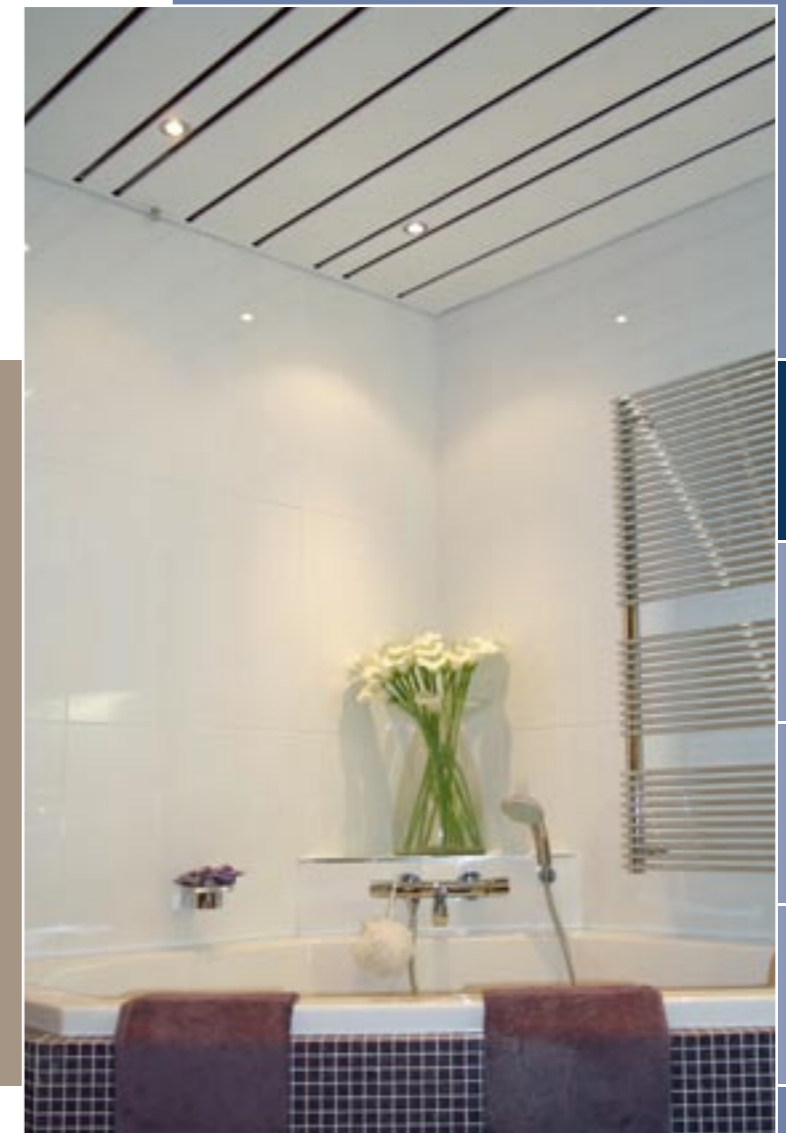

Veelzijdige toepassingsmogelijkheden
Met een Luxalon® plafond kunnen heel eenvoudig leidingen en buizen worden weggewerkt. Het is daardoor mogelijk om een regendouche of inbouwspots te integreren. Alle panelen zijn individueel te demonteren, zodat de bovenliggende ruimte altijd toegankelijk blijft.

LUXALON®
PLAFONDSYSTEMEN