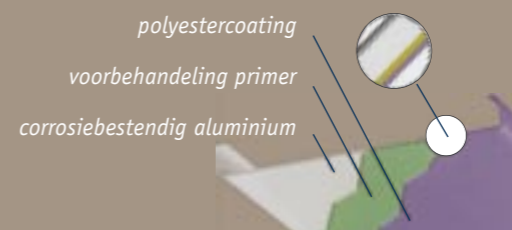

Beschermende coating

Alle door Luxalon® gebruikte panelen worden met zorg behandeld en geveerd. Door het gepatenteerde verfsysteem zijn de panelen uitstekend bestand tegen vocht.

LUXALON®
PLAFONDSYSTEMEN