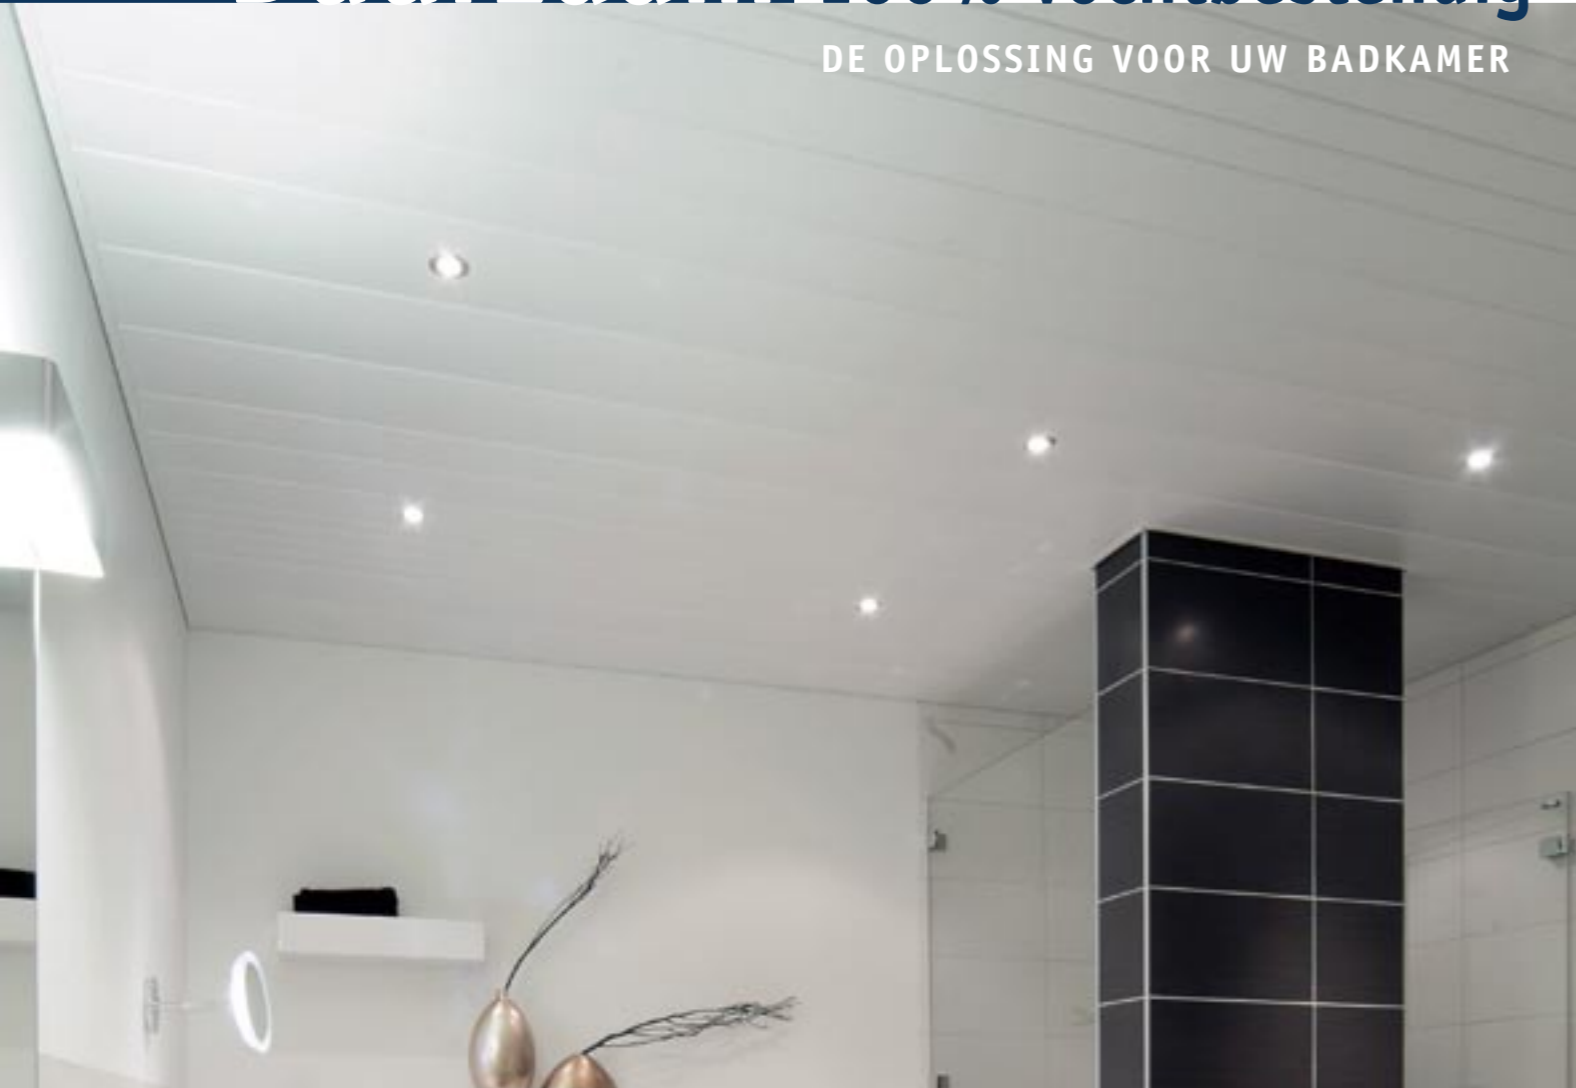

Duurzaam 100% vochtbestendig

DE OPLOSSING VOOR UW BADKAMER