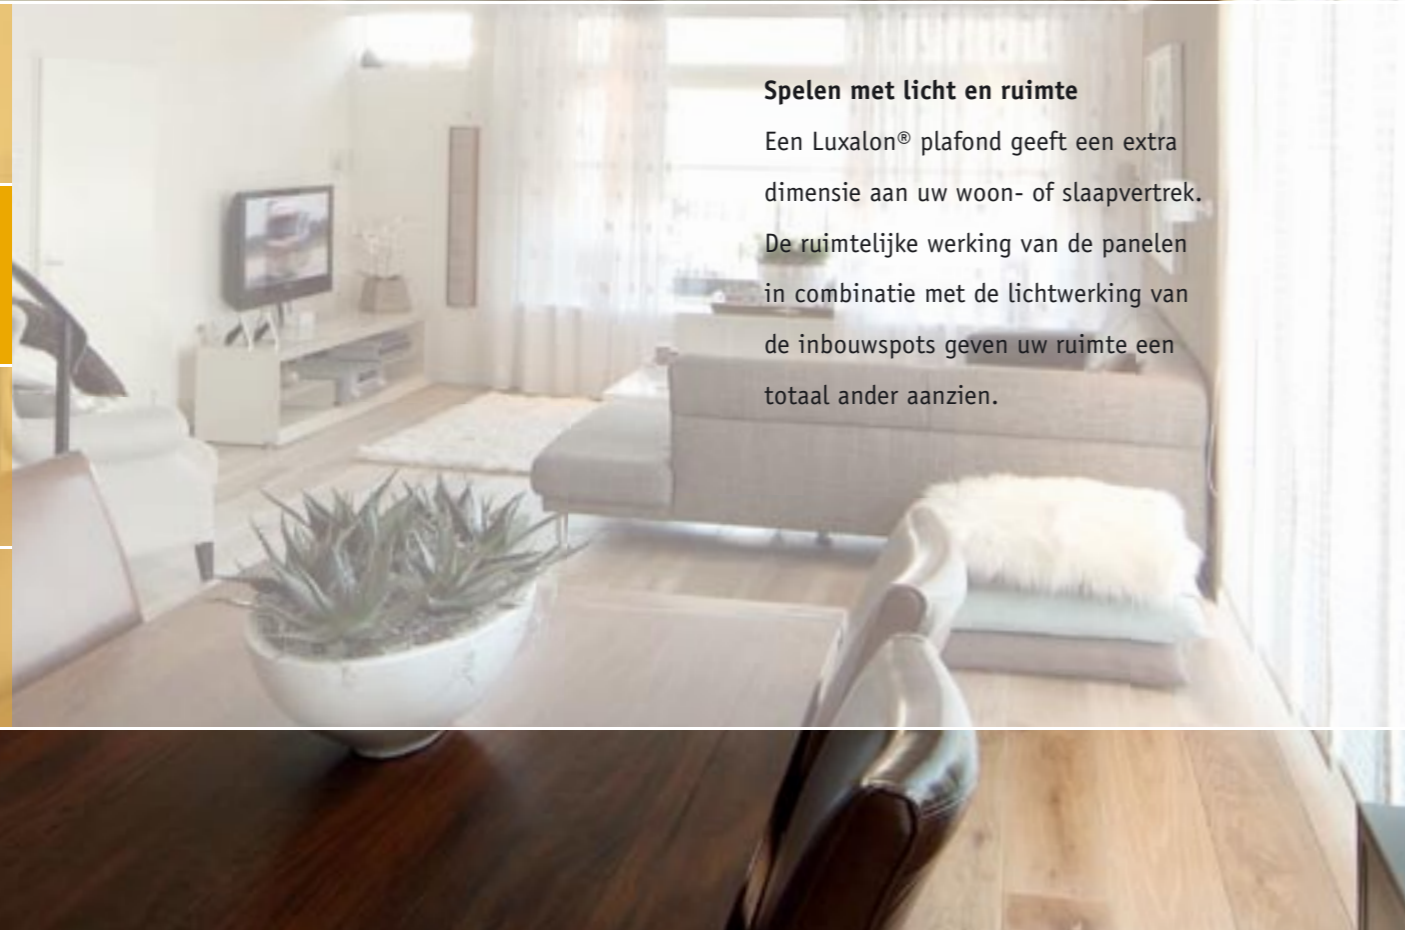

LUXALON®
PLAFONDSYSTEMEN

Creëer uw eigen sfeer

IN WOON- EN SLAAPKAMER

Ook in oudere woningen is een Luxalon® plafond ideaal. Het kan direct onder bestaande plafonds gemonteerd om lelijke leidingen en beschadigingen onzichtbaar weg te werken. U kunt ook de bedrading van geluidsapparatuur, alarminstallatie of home cinema system eenvoudig aan het oog onttrekken.